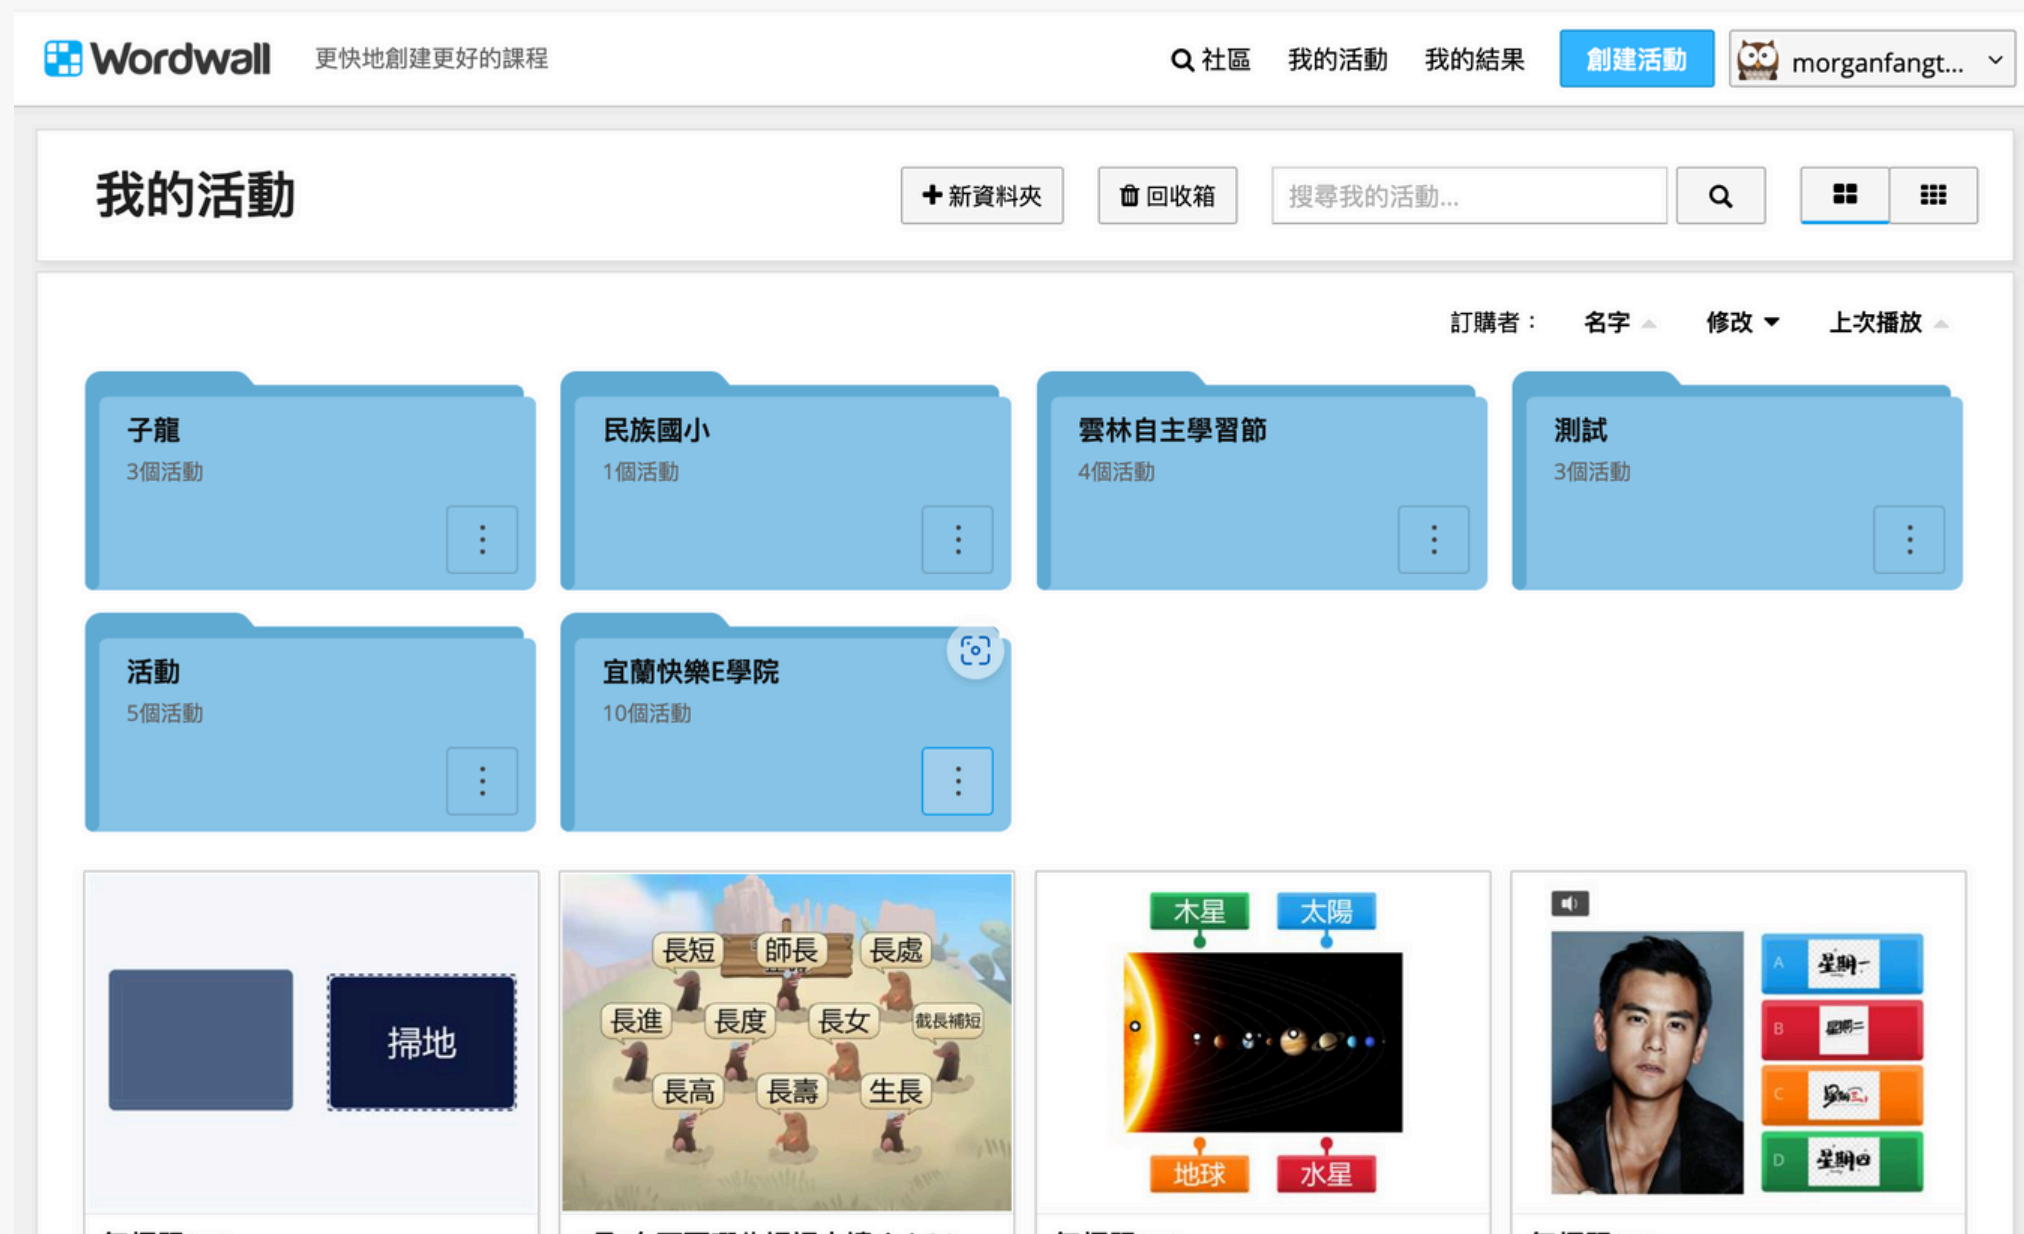

常見問答一：專業版帳號到期後是否還可以使用？

答：可以繼續使用，資料都還會保留，並不會消失，而且可以繼續編輯，只是無法再新增新的活動

常見問答二：專業版與免費版的差別？

答：專業版有可創建無限的活動，並有31個以上的遊戲模板

基本 免費

免費註冊

這包括

- ✓ 創建多達 3 個活動
- ✓ 18標準範本